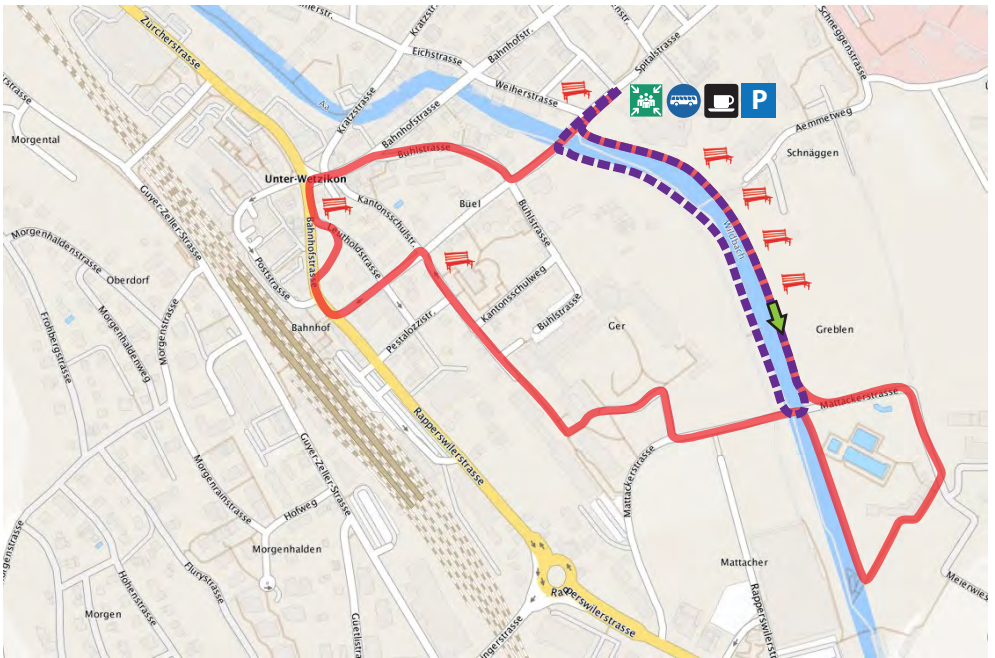

WILDBACH

1

1'500

3'835

0

0.9km

2.3km

Alterswohnheim Am Wildbach

Haltestelle Alterswohnheim, Linien 857, 858 und 859

Alterswohnheim Am Wildbach, kostenpflichtig

Café Am Wildbach, täglich 13.00 - 17.30 Uhr

TRAININGS-INTENSITÄT

Minuten

Minuten

Minuten