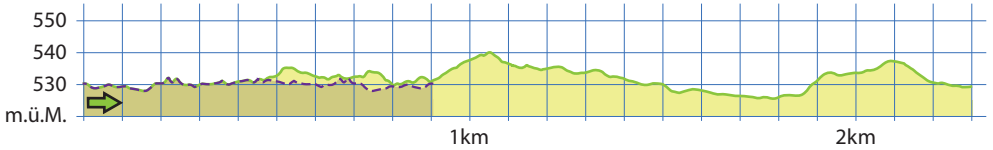

WILDBACH

1

1'500

3'835

0

0.9km

2.3km

Alterswohnheim Am Wildbach

Haltestelle Alterswohnheim, Linien 857, 858 und 859

Alterswohnheim Am Wildbach, kostenpflichtig

Café Am Wildbach, täglich 13.00 - 17.30 Uhr

TRAININGS-INTENSITÄT

Minuten

Minuten

Minuten